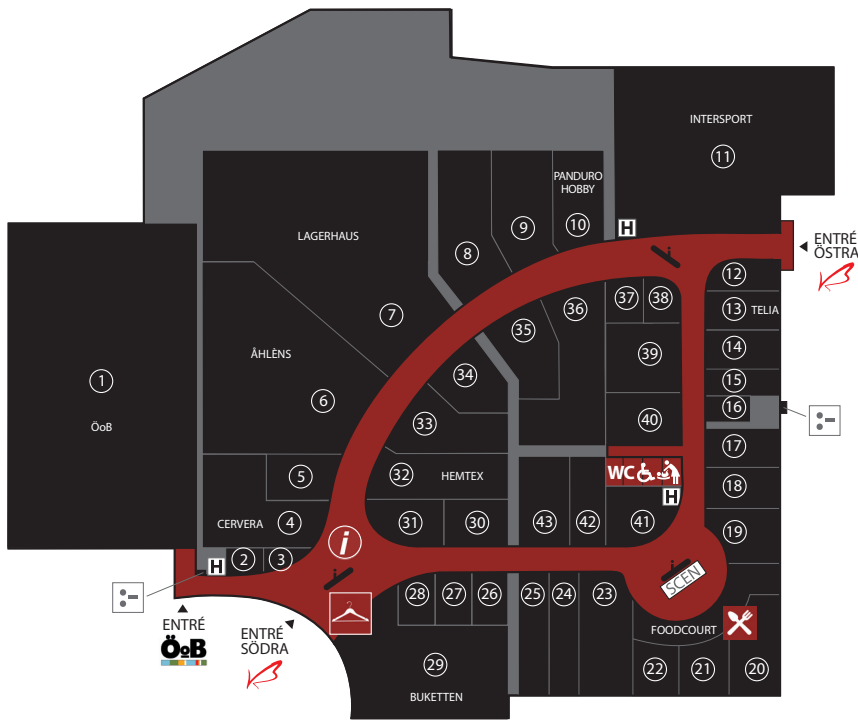

HITTA I BIRSTA CITY

PLAN 1

BUTIKER

NAMN	NR	PLAN	NAMN	NR	PLAN
A			L		
Accent	62	2	Lagerhaus	7	1
Akademibokhandeln	8	1	Lekplaneten	36	1
Albrekts Guld	28	1	Life	18	1
B			Lindex	44	2
Bik Bok	51	2	M		
Boomerang	66	2	Make Up Store	39	1
Brothers	84	2	Monki	82	2
Buketten	29	1	MQ	80	2
C			N		
Carlings	55	2	Name it	54	2
Cervera	4	1	Newhouse	77	2
Change	67	2	Nilson Shoes	89	2
Cubus	50	2	P		
D			Palt	65	2
Din Sko	88	2	Panduro Hobby	10	1
Dressmann	47	2	Peak Performance	78	2
Dressmann XL	92	2	Polarn o Pyret	48	2
E			Pressbyrån	70	2
Ecco	87	2	R		
Esprit	86	2	Resia	2	1
Euro Sko	52	2	Riva	76	2
F			Rocks	35	1
Flash	91	2	Rut mfl	58	2
G			S		
Gallerix	5	1	Scorett	46	2
Gant	79	2	Sisters	85	2
Gina Tricot	57	2	SIX	81	2
Glitter	83	2	Specsavers	24	1
Guldfynd	15	1	Synoptik	30	1
H			T		
Hemtex	32	1	T-12	56	2
Hobbex	33	1	Teknikmagasinet	14	1
H&M	75	2	Telenor	38	1
Hälsokraft	25	1	Telia	13	1
I			The Body Shop	27	1
Indiska	49	2	Tiger of Sweden	53	2
Intersport	11	1	Timrå Red Eagle Shop	94	2
I me my	16	1	Trudes Frisörer	12	1
J			Trudes Drop In	26	1
Jack & Jones	64	2	Twilfit	73	2
Jam Jam	42	1	U		
JC	60	2	Ur & Penn	37	1
Joy	90	2	V		
K			Vero Moda	63	2
Kahls The & Kaffehandel	3	1	Vila	71	2
KappAhl	74	2	Village	31	1
Kicks	43	1	Väskan	72	2
Kjell & Company	40	1	Z		
Kronans Droghandel	17	1	Zizzi	93	2
Å			Ö		
Åhléns	6	1	ÖoB	1	1
Återkommande Mode	59	2			

PLAN 2 MODEPLANET

CAFÉ & RESTAURANG

NAMN	NR	PLAN	NAMN	NR	PLAN
Café Charm	41	1	McDonald's	23	1
Café Charm	68	2	Taco Bar	19	1
Donatello	20	1	Wayne's Coffee	95	2
Köket	21	1	Wong's Kitchen	22	1

SYMBOLER

	Uttagsautomat		Skötrum		Rulltrappa
	Kundtoalett		Familjerum		Hiss
	Handikapptoalett		Garderob		Informationsdisk