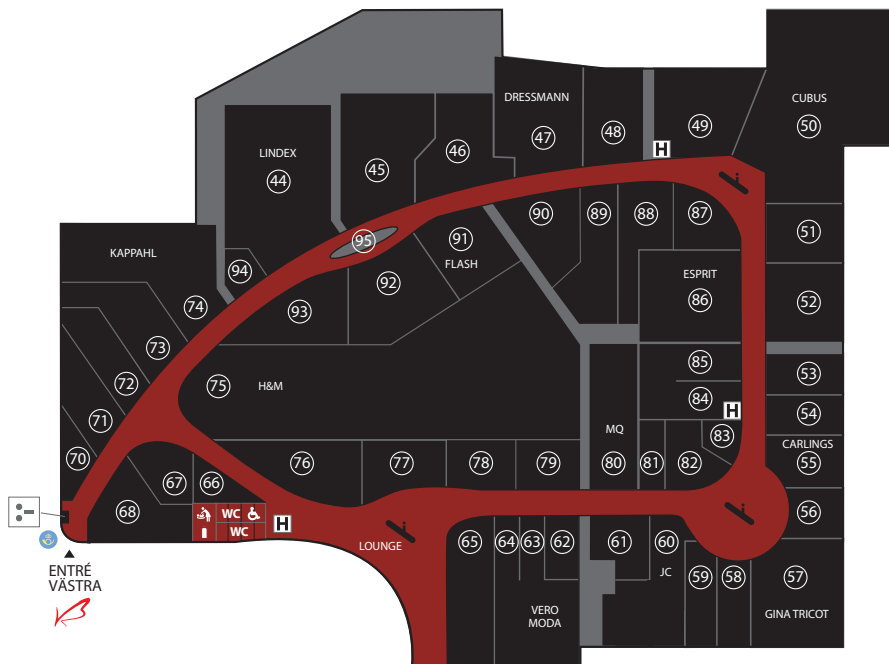

HITTA I BIRSTA CITY

PLAN 1

BUTIKER

NAMN	NR	PLAN	NAMN	NR	PLAN
A			L		
Accent	62	2	Lagerhaus	7	1
Akademibokhandeln	8	1	Lekplaneten	36	1
Albrekts Guld	28	1	Life	18	1
B			Lindex	44	2
Bik Bok	51	2	M		
Boomerang	66	2	Make Up Store	39	1
Brothers	84	2	Monki	82	2
Buketten	29	1	MQ	80	2
C			N		
Carlings	55	2	Name it	54	2
Cervera	4	1	Newhouse	77	2
Change	67	2	Nilson Shoes	89	2
Cubus	50	2	P		
D			Palt	65	2
Din Sko	88	2	Panduro Hobby	10	1
Dressmann	47	2	Peak Performance	78	2
Dressmann XL	92	2	Polarn o Pyret	48	2
E			Pressbyrån	70	2
Ecco	87	2	R		
Esprit	86	2	Resia	2	1
Euro Sko	52	2	Riva	76	2
F			Rocks	35	1
Flash	91	2	Rut mfl	58	2
G			S		
Gallerix	5	1	Scorett	46	2
Gant	79	2	Sisters	85	2
Gina Tricot	57	2	SIX	81	2
Glitter	83	2	Specsavers	24	1
Guldfynd	15	1	Synoptik	30	1
H			T		
Hemtex	32	1	T-12	56	2
Hobbex	33	1	Teknikmagasinet	14	1
H&M	75	2	Telenor	38	1
Hälsokraft	25	1	Telia	13	1
I			The Body Shop	27	1
Indiska	49	2	Tiger of Sweden	53	2
Intersport	11	1	Timrå Red Eagle Shop	94	2
I me my	16	1	Trudes Frisörer	12	1
J			Trudes Drop In	26	1
Jack & Jones	64	2	Twilfit	73	2
Jam Jam	42	1	U		
JC	60	2	Ur & Penn	37	1
Joy	90	2	V		
K			Vero Moda	63	2
Kahls The & Kaffehandel	3	1	Vila	71	2
KappAhl	74	2	Village	31	1
Kicks	43	1	Väskan	72	2
Kjell & Company	40	1	Z		
Kronans Droghandel	17	1	Zizzi	93	2
Å			Ö		
Åhléns	6	1	ÖoB	1	1
Återkommande Mode	59	2			

PLAN 2 MODEPLANET

CAFÉ & RESTAURANG

NAMN	NR	PLAN	NAMN	NR	PLAN
Café Charm	41	1	McDonald's	23	1
Café Charm	68	2	Taco Bar	19	1
Donatello	20	1	Wayne's Coffee	95	2
Köket	21	1	Wong's Kitchen	22	1

SYMBOLER

	Uttagsautomat		Skötrum		Rulltrappa
	Kundtoalett		Familjerum		Hiss
	Handikapptoalett		Garderob		Informationsdisk